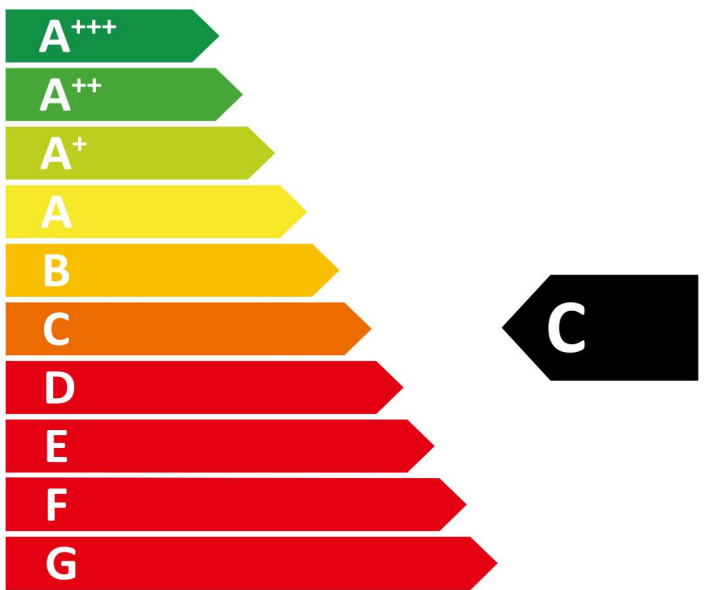

ENERGY

Montpellier

MON-WS7SDX

216
kWh/annum

x7

39 dB

2010/1060

ENERG

енергия • ενεργεια

montpellier MON-WS7SDX

216
kWh/annum

ENERGIA • ЕНЕРГИЯ • ΕΝΕΡΓΕΙΑ
ENERGIJA • ENERGY • ENERGIE
ENERGI

x **7**

39 dB

2010/1060

22